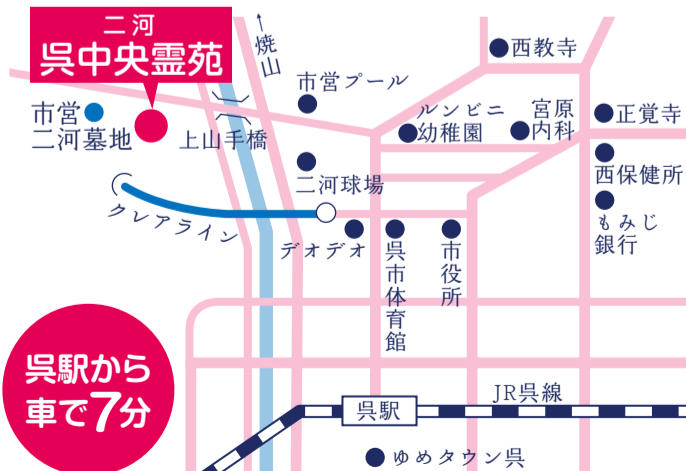

127.8万円 管理料別途

※上記セットプランの他にも、各種国産石や人気デザイン墓等のラインナップをご用意しております。

隣接 提携墓苑

呉中央霊苑より徒歩1分。トイレ・駐車場は共有でご利用いただけます。
空区画に余裕がありますので、良い区画を自由にお選びいただけます。

墓地1区画(2.25m×2.25m)=80万円~

〈区画例〉

5.06m²
2.25m

1m²あたり約15.8万円

呉市内の霊苑と比べて
大変割安です。

墓石との同時契約も承ります。

市営二河墓地 隣接

呉駅からもっとも近い霊苑です。

上山手橋バス停より徒歩でお参りして頂けます。

呉駅から
車で7分

※チラシ内の価格は、平成25年7月27日時点のものです。

二河 呉中央霊苑 (呉市営二河墓地隣接) 呉市荘山田村大島2431-1