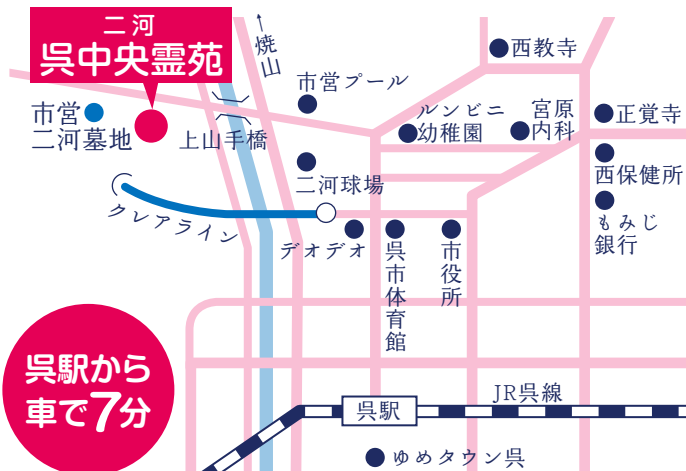

127.8万円 管理料別途

※上記セットプランの他にも、各種国産石や人気デザイン墓等のラインナップをご用意しております。

隣接 提携墓苑

呉中央霊苑より徒歩1分。トイレ・駐車場は共有でご利用いただけます。
空区画に余裕がありますので、良い区画を自由にお選びいただけます。

墓地1区画(2.25m×2.25m)=**80万円~**

〈区画例〉

5.06㎡
2.25m

1㎡あたり約**15.8万円**

呉市内の霊苑と比べて
大変割安です。

墓石との同時契約も承ります。

市営二河墓地 隣接

呉駅からもっとも近い霊苑です。

上山手橋バス停より徒歩でお参りして頂けます。

呉駅から
車で7分

※チラシ内の価格は、平成25年7月27日時点のものです。

二河 呉中央霊苑 (呉市営二河墓地隣接) 呉市荘山田村大島2431-1